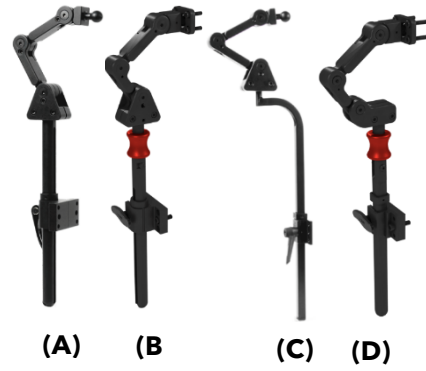

SUPPORT D'APPUI TETE STEALTH

<input type="checkbox"/> Support appui tête multi axe tube rond (NC dossier TB FLEX) (A)	TWB480-17MM	250€
<input type="checkbox"/> Support appui tête multi axe, escamotable, tube rond (NC dossier TB FLEX) (B)	TWB480-17FDM	300€
<input type="checkbox"/> Support appui tête multi axe tube carré (C)	TWB485-17MM	220€
<input type="checkbox"/> Support appui tête multi axe, escamotable, tube carre 3 (D)	TWB486-17FDM	350€