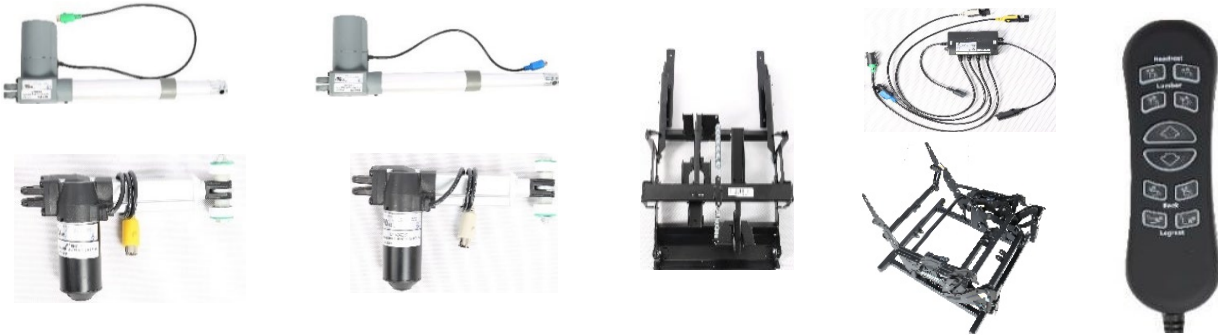

STE225 HL / STE124 HL / Minotaure 4

Télécommande 4 moteurs
Transformateur + batterie secours
Boîtier de contrôle des vérins
Châssis STE225-HL
Châssis STE124-HL - Minotaure 4
Mécanisme Dossier / Lombaire
Moteur Dossier
Moteur Assise
Moteur Appui Tête
Moteur Lombaire
Câble de liaison transformateur / moteur
Câble alimentation transformateur
Patte de dossier

HHC-HSW310-VA
HHC-ZB-B1500-3S + HHC-ZB-A290020-U
HHC-CM310
HHC-YHT716V-22C-RX01
HHC-YHT716V-23C-RX01
HHC-TZS007B-425-0000
HHC-LMD6208B-S-U-3
HHC-LMD6208C-U-3
HHC-LMD40420-5
HHC-LMD40420-5A
HHC-XS007B
HHC-AC004
HHC-LC110-M-3100

STE292 HL

Télécommande 4 moteurs
Transformateur
Boîtier de contrôle des vérins
Châssis STE292-HL
Mécanisme Dossier / Lombaire
Moteur Dossier
Moteur Assise
Moteur Appui Tête
Moteur Lombaire
Câble de liaison transformateur / moteur
Câble alimentation transformateur
Patte de dossier

HHC-HSW310-B-VA-1
HHC-ZB-H290020-B
HHC-CM310-2
HHC-YHT716V-21C-RX01
HHC-TZ012U-450-0000S
HHC-LMD80219B-3-00000
HHC-LMD6208C1-3-00000
HHC-LMD40420-5-00000RS
HHC-LMD40420-5A-00000RS
HHC-XS007B
HHC-AC004
HHC-362-5-1000A