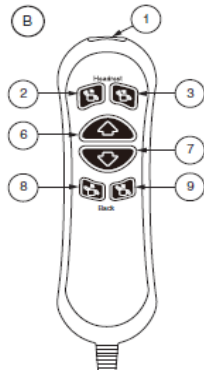

Télécommande 2 moteurs avec led

ELEASMB4079

Télécommande 2 moteurs NM3450 :

CTL1709263

Télécommande 2 moteurs Viva Lift

HHC-HSW306C-KBA

4 Moteurs :

Télécommande 4 moteurs Viva Lift sans logo
Télécommande 4 moteurs Viva Lift avec logo