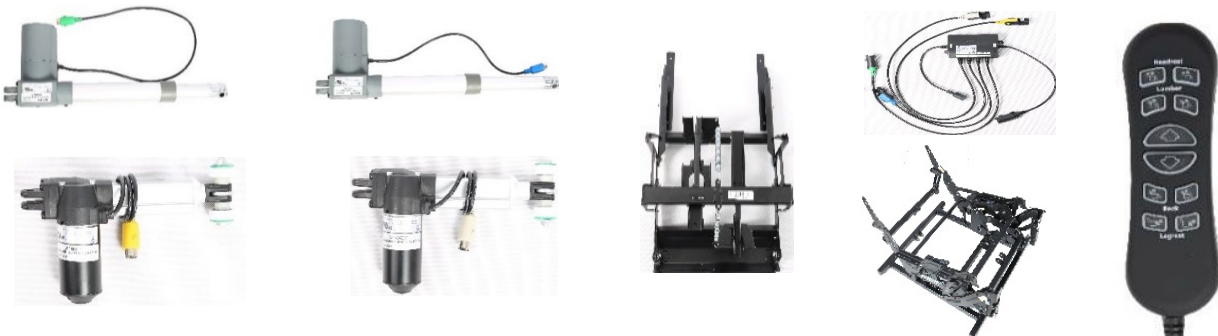

NM3450

Télécommande NM 3450
Transformateur NM3450
Moteur Appui Tête
Moteur Assise

CTL1709263
CTL1709264
MOT1709262
MOT1709265