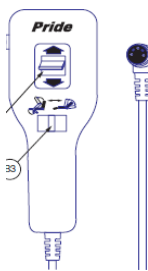

Télécommande 2 moteurs NM3450 :

CTL1709263