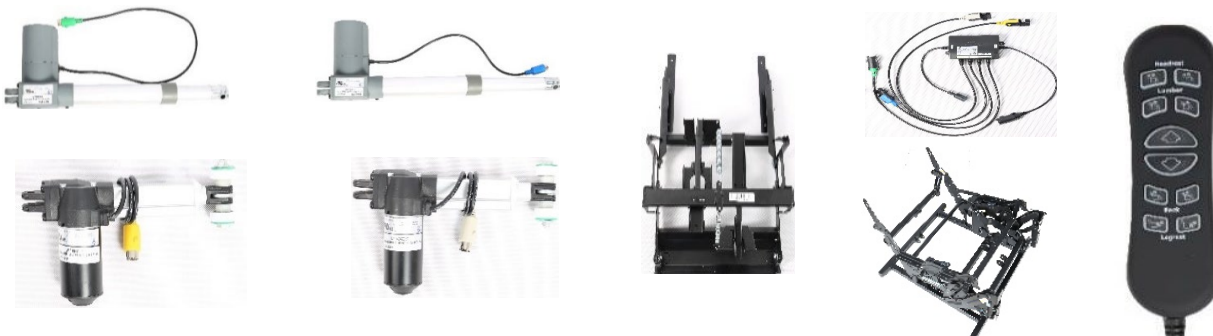

STE276-HL

Télécommande 4 moteurs
Transformateur + batterie secours
Boîtier de contrôle des vérins
Châssis
Mécanisme Dossier / Lombaie
Moteur Dossier
Moteur Assise
Moteur Appui Tête
Moteur Lombaie
Câble de liaison transformateur / moteur
Câble alimentation transformateur

HHC-HSW310-VA
HHC-ZB-B1500-3S + HHC-ZB-A290020-U
HHC-CM310
HHC-YHT716V-22C-RX01
HHC-TZ012B-425-00000
HHC-LMD80219B-3-00000
HHC-LMD6208C-U-3
HHC-LMD40420-5
HHC-LMD40420-5A
HHC-XS007B
HHC-AC004

STE263-HL

Télécommande 4 moteurs
Transformateur
Batterie de secours
Boîtier de contrôle des vérins
Châssis
Mécanisme Dossier / Lombaie
Moteur Dossier
Moteur Assise
Moteur Appui Tête
Moteur Lombaie
Câble de liaison transformateur / moteur
Câble alimentation transformateur
Câble extension télécommande
Patte e dossier

HHC-HSW310-B-VA-1
HHC-ZB-A290020-U
HHC-ZB-B1500-3S
HHC-CM310-2
HHC-YHT716V-21C-RX01
HHC-TZ012U-450-0000S
HHC-LMD80219B-3-00000
HHC-LMD6208C1-3-00000
HHC-LMD40420-5-00000RS
HHC-LMD40420-5A-00000RS
HHC-XS007B
HHC-AC004
HHC-XS001D
HHC-362-5-1000A

VIVA 2 / 263-4-TL

Télécommande 4 moteurs + mémoire de position
Transformateur
Batterie de secours
Boîtier de contrôle des vérins
Châssis
Mécanisme Dossier / Lombaie
Moteur Dossier
Moteur Assise
Moteur Appui Tête
Moteur Lombaie
Câble de liaison transformateur / moteur
Câble alimentation transformateur
Patte de dossier

HHC-HW110L-0-024-1
HHC-ZB-A290020-U
HHC-ZB-B1500-3S
HHC-CM310M-D2-1
HHC-XS718V-21C-RX01
HHC-TZT012UK-450-0000S
HHC-LMD6208N1-H2-00000A
HHC-LMD6208M1-H2-00000A
HHC-LMD40420-3-H-00000RS
HHC-LMD40420-3A-H-00000RS
HHC-XS007B
HHC-AC004
HHC-362-6-1000A