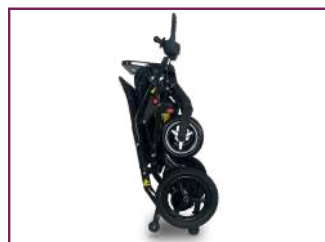

Jazzy[®]

ULTRA LIGHT

Seulement
14.5kg

*Passeport
Billets
Lunettes
Jazzy Ultra Light*

Le fauteuil électrique ultra léger pour voyager facilement.

Ce fauteuil électrique en fibre de carbone, au design raffiné et à la finition haut de gamme redéfinit la mobilité. Avec son système de pliage en un seul geste et un poids plume de 14,5 kg, il est notre modèle le plus léger à ce jour. Il offre une solution technologique et pratique pour vos déplacements quotidiens.

Le fauteuil électrique ultra-léger . Voyager est facile.

Jazzy[®] ULTRA LIGHT

Specifications	
Fauteuil	
Poids max utilisateur	125 kg
Dimensions déplié	1000x620x950 (mm)
Dimensions plié	620x340x800 (mm)
Roues	Avant: 8" Arrière : 12"
Couleur	Carbone
Conduite	
Rayon de giration	900 mm
Vitesse maximale	6 km/h
Batterie	
Autonomie 20ah	20 km
Batteries disponible	10 Ah Li (standard) 20 Ah Li (option)
Poids batteries	10 Ah: 1.4 kg 20 Ah: 3 kg
Chargeur	29.4v 2A
Poids total sans batteries	14.5kg

Repose pied repliable

Pliage compact rapide

Dossier mesh respirant

Conçu pour votre style de vie:

Le Pride Jazzy Ultra Light n'est pas seulement ultra-léger, il est aussi incroyablement pratique. Le chargeur USB embarqué vous permet de rester connecté où que vous soyez, tandis que le compartiment de rangement sécurisé sous le siège garde vos objets essentiels en sécurité et à portée de main. Son design compact et pliable le rend parfait pour ceux qui sont toujours en déplacement, offrant une grande simplicité d'usage sans compromis sur le confort.

Idéal pour les voyages:

Avec des batteries sécurisées pour les voyages en avion et un système de pliage en un seul geste, le fauteuil roulant Pride Jazzy Ultra Light est votre compagnon de voyage idéal. Que vous partiez pour une excursion d'une journée ou que vous planifiez un voyage plus long, ce fauteuil électrique en fibre de carbone est conçu pour vous accompagner partout.